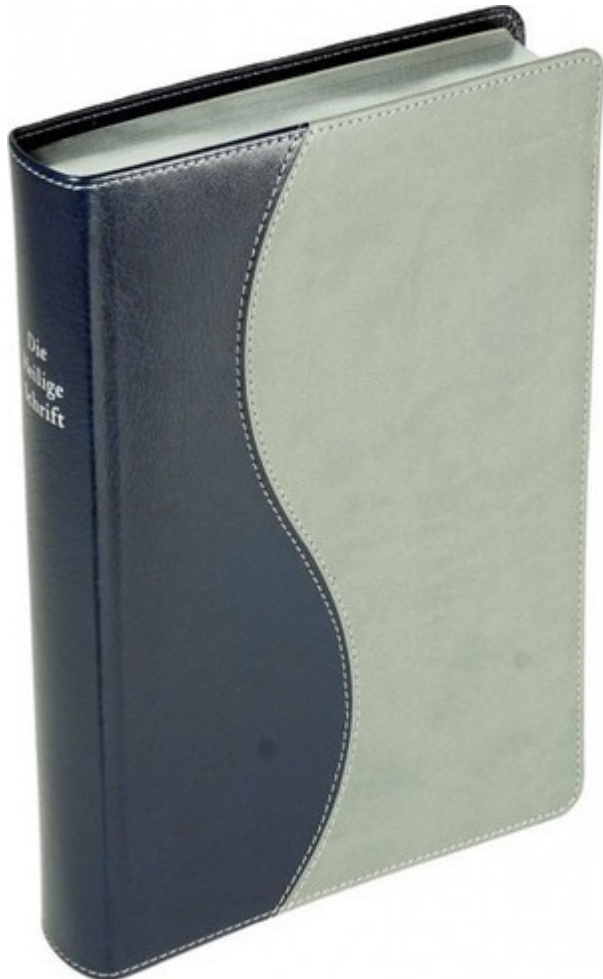

Elberfelder Schreibrandbibel, Kunstleder (blau/grau)

Verlag: CSV
Artikelnummer: 3062

Preis: CHF 78.00

Kurzbeschreibung

Diese Elberfelder-Bibel hat einen sehr breiten Schreibrand und verfügt über ein ausgezeichnetes zweispaltiges Schriftbild. Im Anhang befinden sich Worterklärungen, Tabellen, Masse, Gewichte und farbige Karten.

Beschreibung

Elberfelder-Bibel (Edition CSV-Hückeswagen)

*Format: 16,5 x 22 x 3,8 cm, Kunstleder zweifarbig (grau/blau), **Silberschnitt**, mit rundum breitem Schreibrand, festeres Papier, mit farbigen Karten*

Diese Bibelausgabe geht auf die so genannte «Elberfelder Übersetzung» zurück, die erstmals in den Jahren 1855 bis 1871 erschienen ist. Sie war mit dem Ziel

erstellt worden, eine möglichst genaue, wortgetreue Übersetzung des Grundtextes zu bieten. In der vorliegenden Neubearbeitung wurde hier und da die Genauigkeit verbessert; ausserdem wurden an vielen Stellen sprachliche und stilistische Glättungen vorgenommen.

Diese Elberfelder-Bibel hat einen sehr breiten Schreibrand und verfügt über ein ausgezeichnetes zweispaltiges Schriftbild. Im Anhang befinden sich Worterklärungen, Tabellen, Masse, Gewichte und farbige Karten.