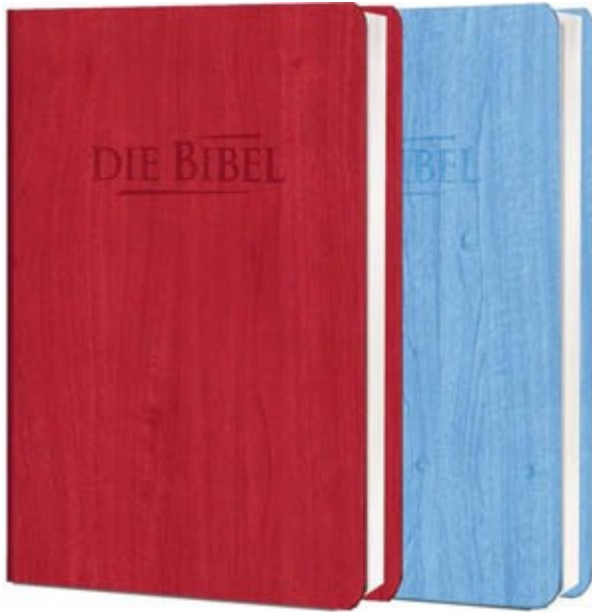

Elberfelder Taschenbibel Holzoptik rot / blau

Verlag: CSV
Artikelnummer: 2466

Preis: CHF 31.60

Kurzbeschreibung

Diese Elberfelder-Bibel ist fadengeheftet und aus hochwertigem Kunstleder (PU-Einband). Format 13 x 18 cm

Beschreibung

Elberfelder-Bibel (Edition CSV-Hückeswagen), Format 12.8 cm x 18.2 cm

Diese Elberfelder-Bibel ist fadengeheftet und aus griffigem Kunstleder in Holzoptik (PU-Einband). Sie verfügt über ein ausgezeichnetes zweispaltiges Schriftbild. Im Anhang befinden sich Worterklärungen, Tabellen, Masse, Gewichte und farbige Karten.

Details

Eigenschaften	
Format	12,8 x 18,2 cm, PU-Kunstleder
Anderes	Blindschnitt