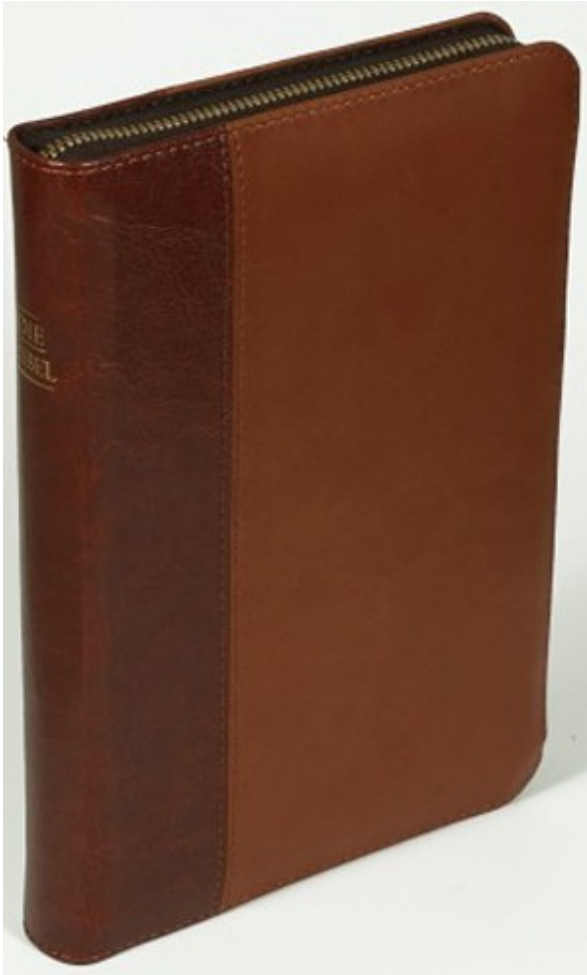

Elberfelder Taschenbibel (Kunstleder braun, RV)

Verlag: CSV
Artikelnummer: 3789

Preis: CHF 57.00

Kurzbeschreibung

Gebunden, softweiches Kunstleder, braun, Goldschnitt, Reissverschluss

Beschreibung

*Elberfelder-Bibel (Edition CSV-Hückeswagen),
softweiches Kunstleder, braun, Goldschnitt, Reissverschluss*

Neubearbeitung der sog. "Elberfelder Übersetzung" mit dem Ziel, weiterhin genaue, wortgetreue Übersetzung bei verständlicher Sprache zu bieten.

Diese sehr kleine, jedoch noch gut lesbare Elberfelder-Bibel verfügt über ein ausgezeichnetes zweispaltiges Schriftbild. Im Anhang befinden sich

Wörterklärungen, Tabellen, Masse, Gewichte und farbige Karten.

Details

Eigenschaften	
Format	13 x 19,6 cm
Anderes	Kunstleder, braun, Goldschnitt, Reissverschluss
ISBN	978-3-89287-043-2