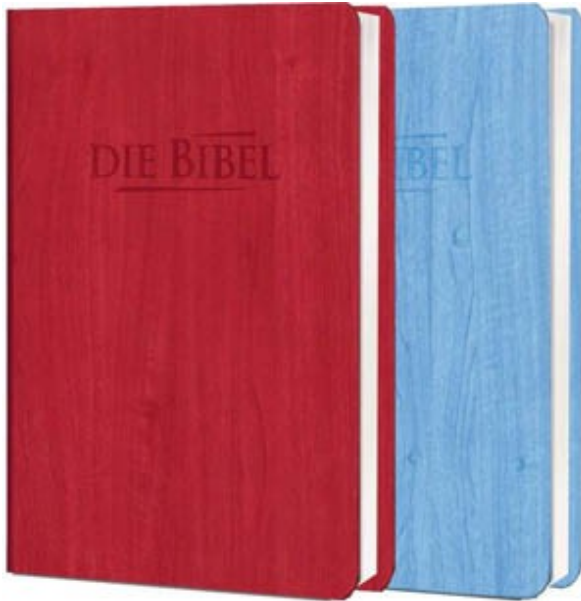

# Elberfelder Taschenbibel Holzoptik rot / blau

**Verlag:** CSV  
**Artikelnummer:** 2466

**Preis: CHF 32.40**

## Kurzbeschreibung

Diese Elberfelder-Bibel ist fadengeheftet und aus hochwertigem Kunstleder (PU-Einband). Format 13 x 18 cm

## Beschreibung

*Elberfelder-Bibel (Edition CSV-Hückeswagen), Format 12.8 cm x 18.2 cm*

Diese Elberfelder-Bibel ist fadengeheftet und aus griffigem Kunstleder in Holzoptik (PU-Einband). Sie verfügt über ein ausgezeichnetes zweisepaltiges Schriftbild. Im Anhang befinden sich Worterklärungen, Tabellen, Masse, Gewichte und farbige Karten.

## Details

Eigenschaften	
Format	12,8 x 18,2 cm, PU-Kunstleder
Anderes	Blindschnitt